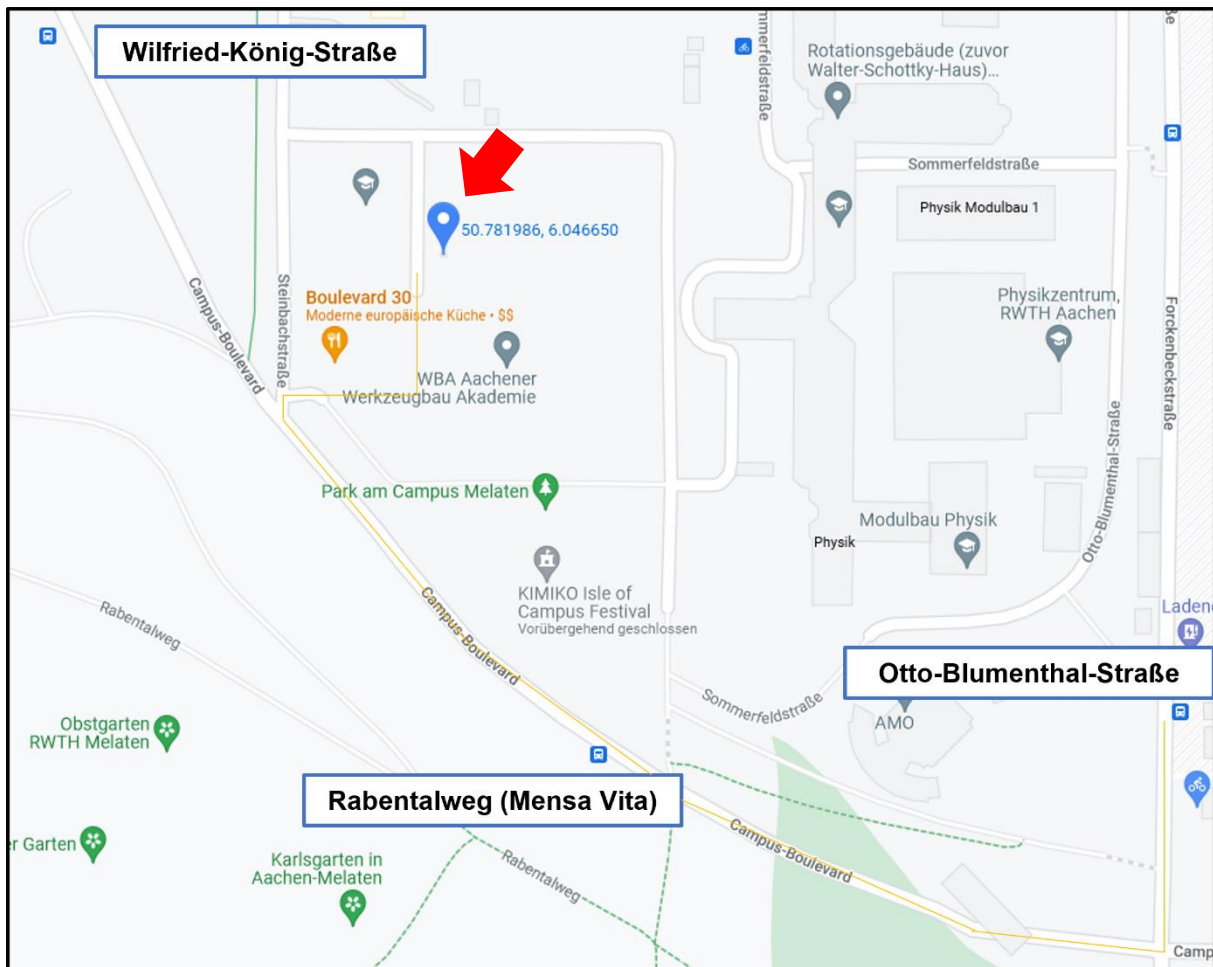

# RoboScope: Unsere neue Halle

Adresse: Campus-Boulevard 30, 52074 Aachen

## Anfahrt RoboScope (Campus-Boulevard)

# RoboScope: Unsere neue Halle

Eingang durch Gebäude (Campus-Boulevard 30, 52074 Aachen):

Lage Halle vom Eingangsbereich aus: